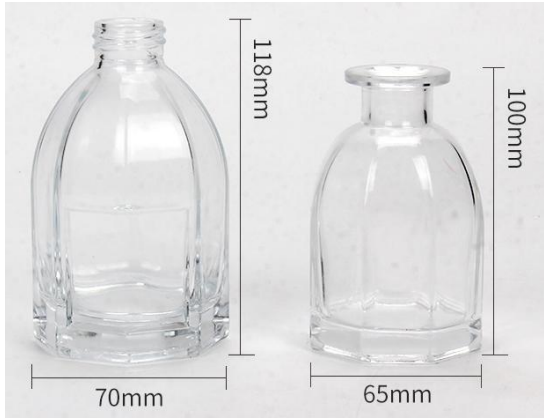

FLAT 50ml-100ml-200ml

Email: king@hbzs-glass.com
WhatsApp: +86 15610891097

FLOWER PETALS

Floristry · Plant · Aroma

容量：120ml
重量：298g

容量：140ml
重量：253g

容量：200ml
重量：444g

容量：200ml
重量：344g

50ml

120ml

350ml

INK - Zhen Zhen

**INK-
DD**

Capacity	Quantity	Carton Size
50ml	144	44*33*23 - 17KG
100ml	80	49*31*19 - 15KG
150ml	56	49.5*28*21.5 - 14KG
250ml	48	51*34*25 - 18KG

Capacity	Quantity	Carton Size
100ml	80	51*32*21 - 17KG
200ml	56	54*31*24 - 18KG
500ml	24	49*33*19.7 - 16KG

100ml

150ml

100ml

BELL

200ml

400ml

Beauty

CAGE

Email: king@hbzs-glass.com
 WhatsApp: +86 15610891097

				
高度:13.7CM 直径:6.7CM 容量:200ML	高度:14.3CM 直径:5.2CM 容量:150ML	高度:13.7CM 直径:6.3CM 容量:200ML	高度:12CM 直径:6.1CM 容量:120ML	高度:12CM 直径:7CM 容量:200ML
				
高度:11.1CM 直径:7CM 容量:150ML	高度:10CM 直径:5.2CM 容量:100ML	高度:11CM 直径:7.3CM 容量:150ML	高度:12.7CM 直径:7.7CM 容量:180ML	高度:11CM 直径:6.3CM 容量:100ML