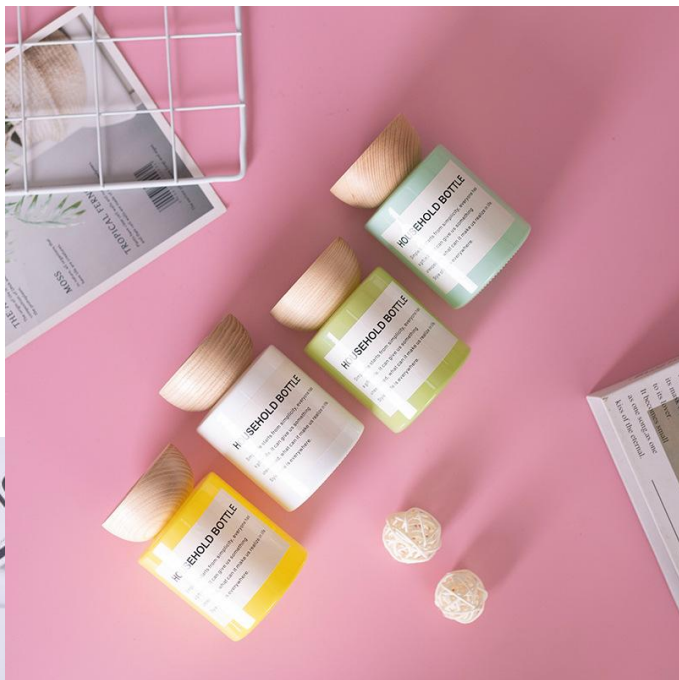

(不含木盖尺寸)

8.9CM

6.2CM

7.8CM

5.7CM

可搭配瓶塞

61mm

27cm

27cm

57mm