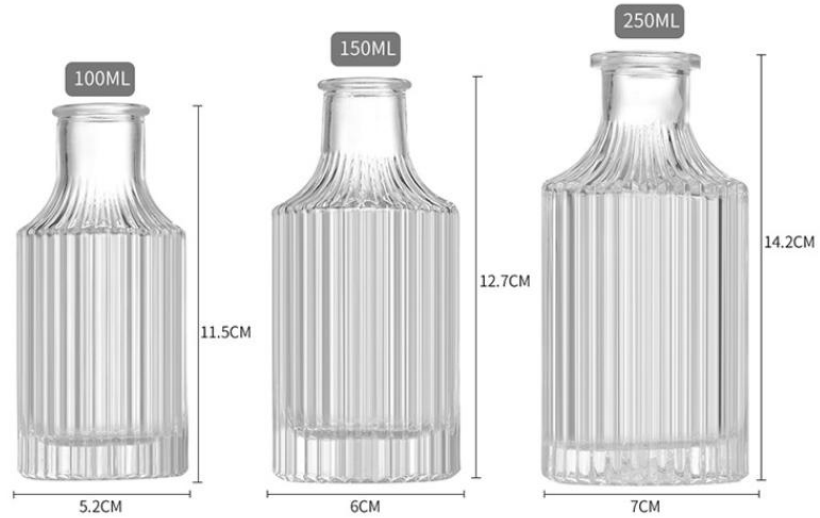

FLAT 50ml-100ml-200ml

Email: king@hbzs-glass.com
WhatsApp: +86 15610891097

FLOWER PETALS

Floristry · Plant · Aroma

容量：120ml
重量：298g

容量：140ml
重量：253g

容量：200ml
重量：444g

容量：200ml
重量：344g

50ml

120ml

350ml

INK - Zhen Zhen

**INK-
DD**

Capacity	Quantity	Carton Size
50ml	144	44*33*23 - 17KG
100ml	80	49*31*19 - 15KG
150ml	56	49.5*28*21.5 - 14KG
250ml	48	51*34*25 - 18KG

Capacity	Quantity	Carton Size
100ml	80	51*32*21 - 17KG
200ml	56	54*31*24 - 18KG
500ml	24	49*33*19.7 - 16KG

100ml

150ml

100ml

BELL

200ml

400ml

Beauty

CAGE

Email: king@hbzs-glass.com
 WhatsApp: +86 15610891097

				
高度:13.7CM 直径:6.7CM 容量:200ML	高度:14.3CM 直径:5.2CM 容量:150ML	高度:13.7CM 直径:6.3CM 容量:200ML	高度:12CM 直径:6.1CM 容量:120ML	高度:12CM 直径:7CM 容量:200ML
				
高度:11.1CM 直径:7CM 容量:150ML	高度:10CM 直径:5.2CM 容量:100ML	高度:11CM 直径:7.3CM 容量:150ML	高度:12.7CM 直径:7.7CM 容量:180ML	高度:11CM 直径:6.3CM 容量:100ML