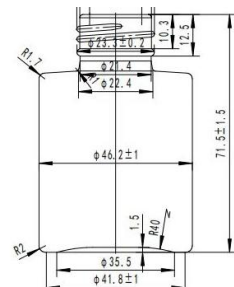

24# 50ml Tall