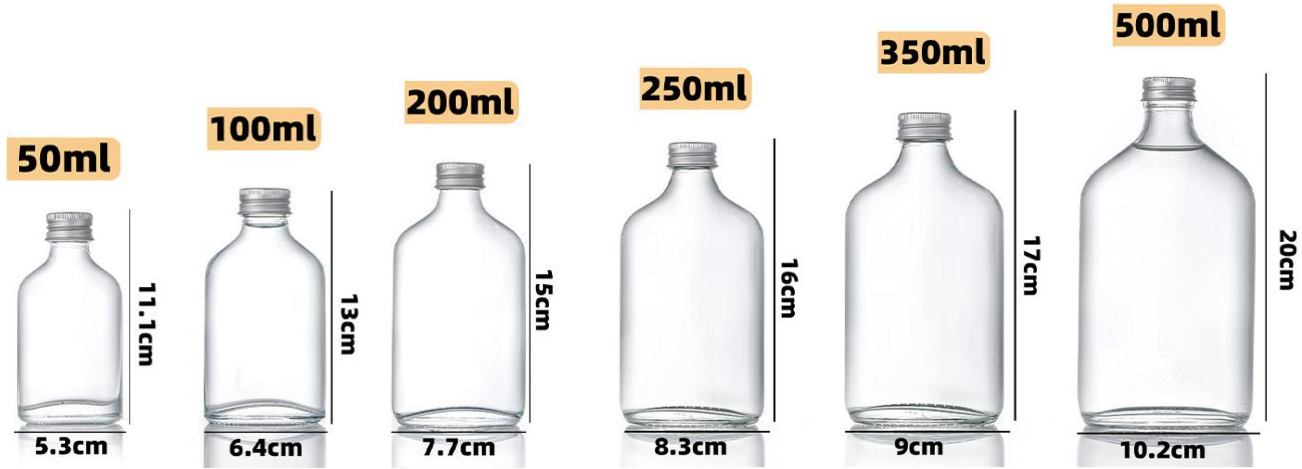

50ml

120ml

350ml

INK - Zhen Zhen

**INK-
DD**

Capacity	Quantity	Carton Size
50ml	144	44*33*23 - 17KG
100ml	80	49*31*19 - 15KG
150ml	56	49.5*28*21.5 - 14KG
250ml	48	51*34*25 - 18KG

Capacity	Quantity	Carton Size
100ml	80	51*32*21 - 17KG
200ml	56	54*31*24 - 18KG
500ml	24	49*33*19.7 - 16KG

100ml

150ml

100ml

BELL

200ml

400ml

Beauty

CAGE

Email: king@hbzs-glass.com
 WhatsApp: +86 15610891097

				
高度:13.7CM 直径:6.7CM 容量:200ML	高度:14.3CM 直径:5.2CM 容量:150ML	高度:13.7CM 直径:6.3CM 容量:200ML	高度:12CM 直径:6.1CM 容量:120ML	高度:12CM 直径:7CM 容量:200ML
				
高度:11.1CM 直径:7CM 容量:150ML	高度:10CM 直径:5.2CM 容量:100ML	高度:11CM 直径:7.3CM 容量:150ML	高度:12.7CM 直径:7.7CM 容量:180ML	高度:11CM 直径:6.3CM 容量:100ML