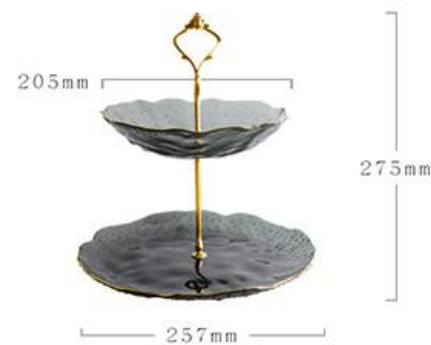

891-金边牛排盘

891-烟灰金边牛排盘

890-金边冰点不规则盘

890-烟灰金边冰点不规则盘

点击输入正文

Tableware suit

890-冰点不规则盘-透明金边三层

890-冰点不规则盘-透明金边两层

890-冰点不规则盘-烟灰金边三层

890-冰点不规则盘-烟灰金边两层

点击输入正文

562-花瓣盘-透明金边三层

562-花瓣盘-透明金边两层

562-花瓣盘-烟灰金边三层

562-花瓣盘-烟灰金边两层

点击输入正文